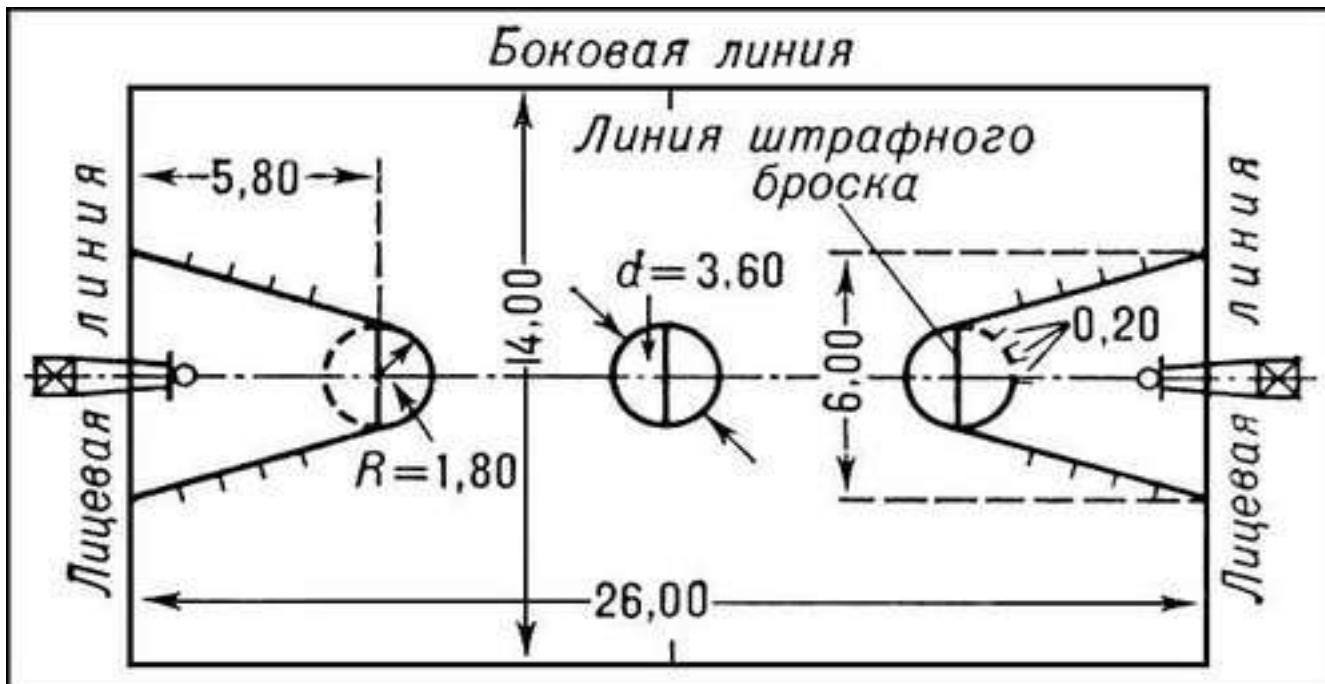

# Размеры баскетбольной площадки

- От каждой команды на площадке находится по 5 человек, всего в команде 12 человек, замены не ограничены. За мяч, заброшенный с ближней и средней дистанции, засчитывается 2 очка, с дальней (из-за трехочковой линии) — 3 очка. Штрафной бросок оценивается в одно очко. Стандартный размер баскетбольной площадки 28 метров в длину и 15 метров в ширину