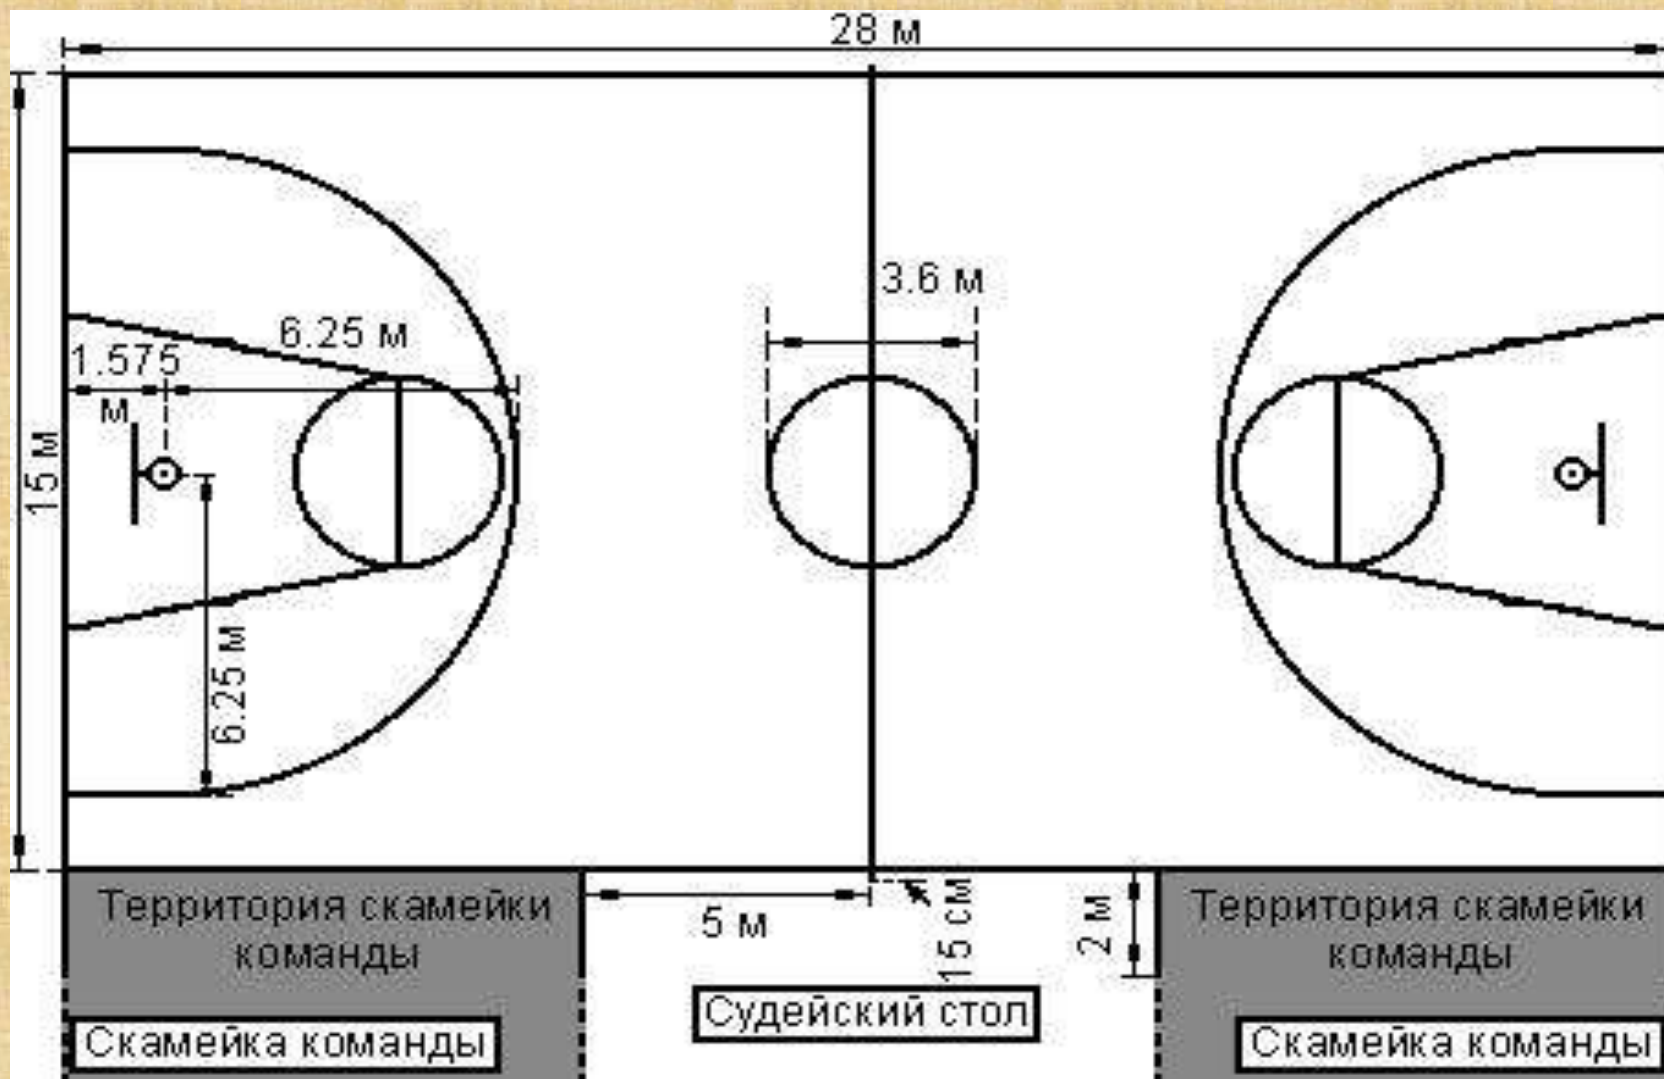

# Размеры баскетбольной площадки

- От каждой команды на площадке находится по 5 человек, всего в команде 12 человек, замены не ограничены. За мяч, заброшенный с ближней и средней дистанции, засчитывается 2 очка, с дальней (из-за трехочковой линии) — 3 очка. Штрафной бросок оценивается в одно очко. Стандартный размер баскетбольной площадки 28 метров в длину и 15 метров в ширину