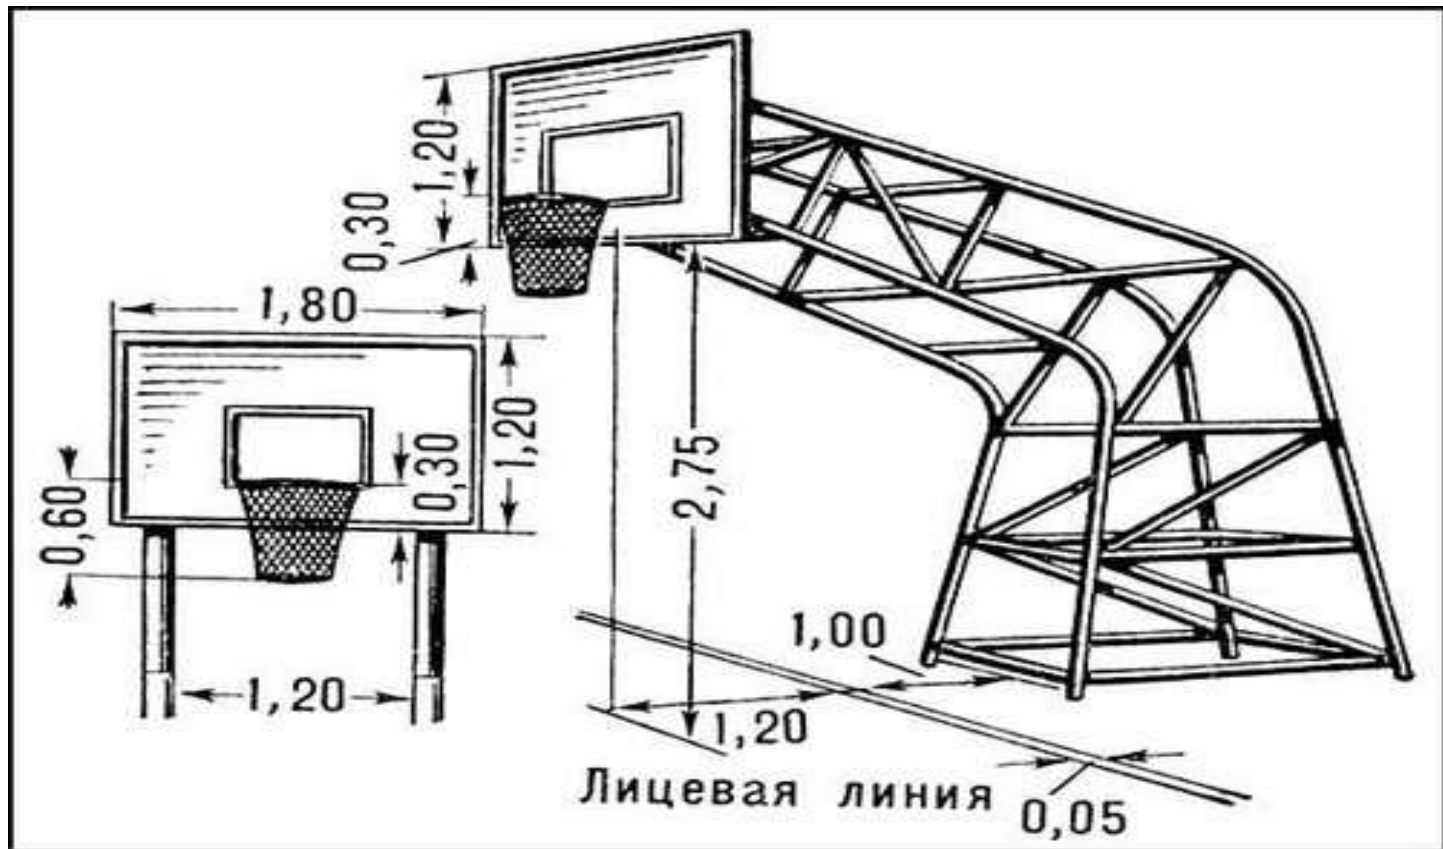

# Размеры баскетбольной площадки

- От каждой команды на площадке находится по 5 человек, всего в команде 12 человек, замены не ограничены. За мяч, заброшенный с ближней и средней дистанции, засчитывается 2 очка, с дальней (из-за трехочковой линии) — 3 очка. Штрафной бросок оценивается в одно очко. Стандартный размер баскетбольной площадки 28 метров в длину и 15 метров в ширину

- Параллельно лицевым линиям на стойках устанавливаются щиты, на которых укреплены корзины (металлическое кольцо с натянутой сеткой без дна).  
Окружность мяча 75—78 см, масса 600—650 г.